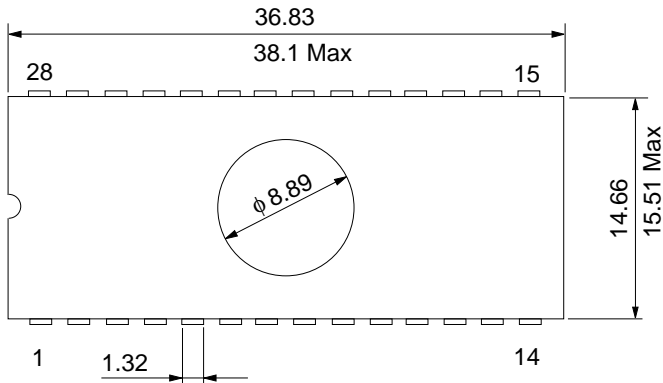

CERDIP

Unit: mm

- DG-22N

- DG-24V

Package Information

Package Information

Unit: mm

• DG-28